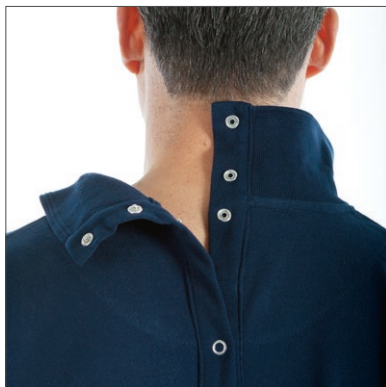

PANTALON MET KLEPJE 7172
Trousers with flap closure

4Care pantalons met dubbele ritsen aan de zijkant zijn vooral bedoeld voor rolstoel afhankelijke mensen. Ervaar het gemak en comfort van dit product.

POLO
DRUKSLUITING OP DE RUG 7258
Polo back opening

PANTALON
MET RITSEN EN ZAKKEN 7174
Trousers with zippers and pockets

POLO MET DRUKSLUITING ACHTER 7258
KORTE OF LANGE MOUW

Polo full back opening with button closure
short or long sleeves