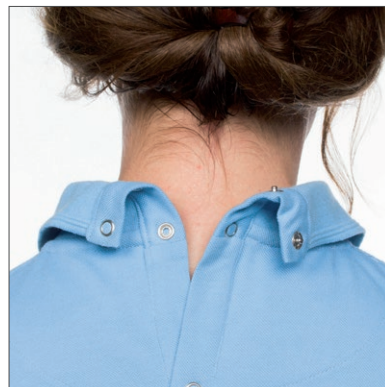

POLO
DRUKSLUITING OP DE RUG 7258
Polo back opening

PANTALON
MET RITSEN EN ZAKKEN 7174
Trousers with zippers and pockets

POLO MET DRUKSLUITING ACHTER 7258
KORTE OF LANGE MOUW

Polo full back opening with button closure
short or long sleeves