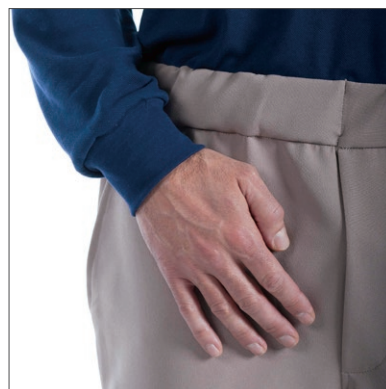

Combi Hansop - een uniek product dat fungeert als bovenkleding voor incontinentie mensen. Een geheel, met extra ruimte in het kruis.

COMBI HANSOP 7110
VOOR HEREN
Men's combi jumpsuit