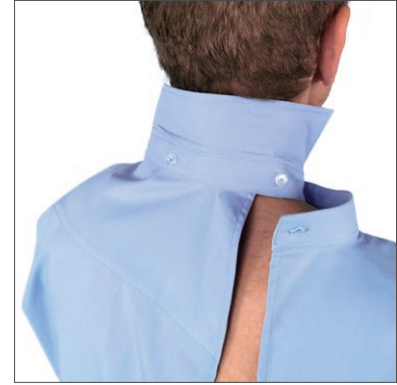

Overhemden 4Care - comfort en kwaliteit voor de drager. Het rugpand kan volledig open en overhemd kan zelfs in twee delen. Een oplossing voor de mensen met minimale beweeglijkheid die het als erg vervelend ervaren dat een kledingstuk over het hoofd aangetrokken moet worden.

OVERHEMD

LANGE MOUW 7255 KORTE MOUW 7256

Shirt with long or short sleeves